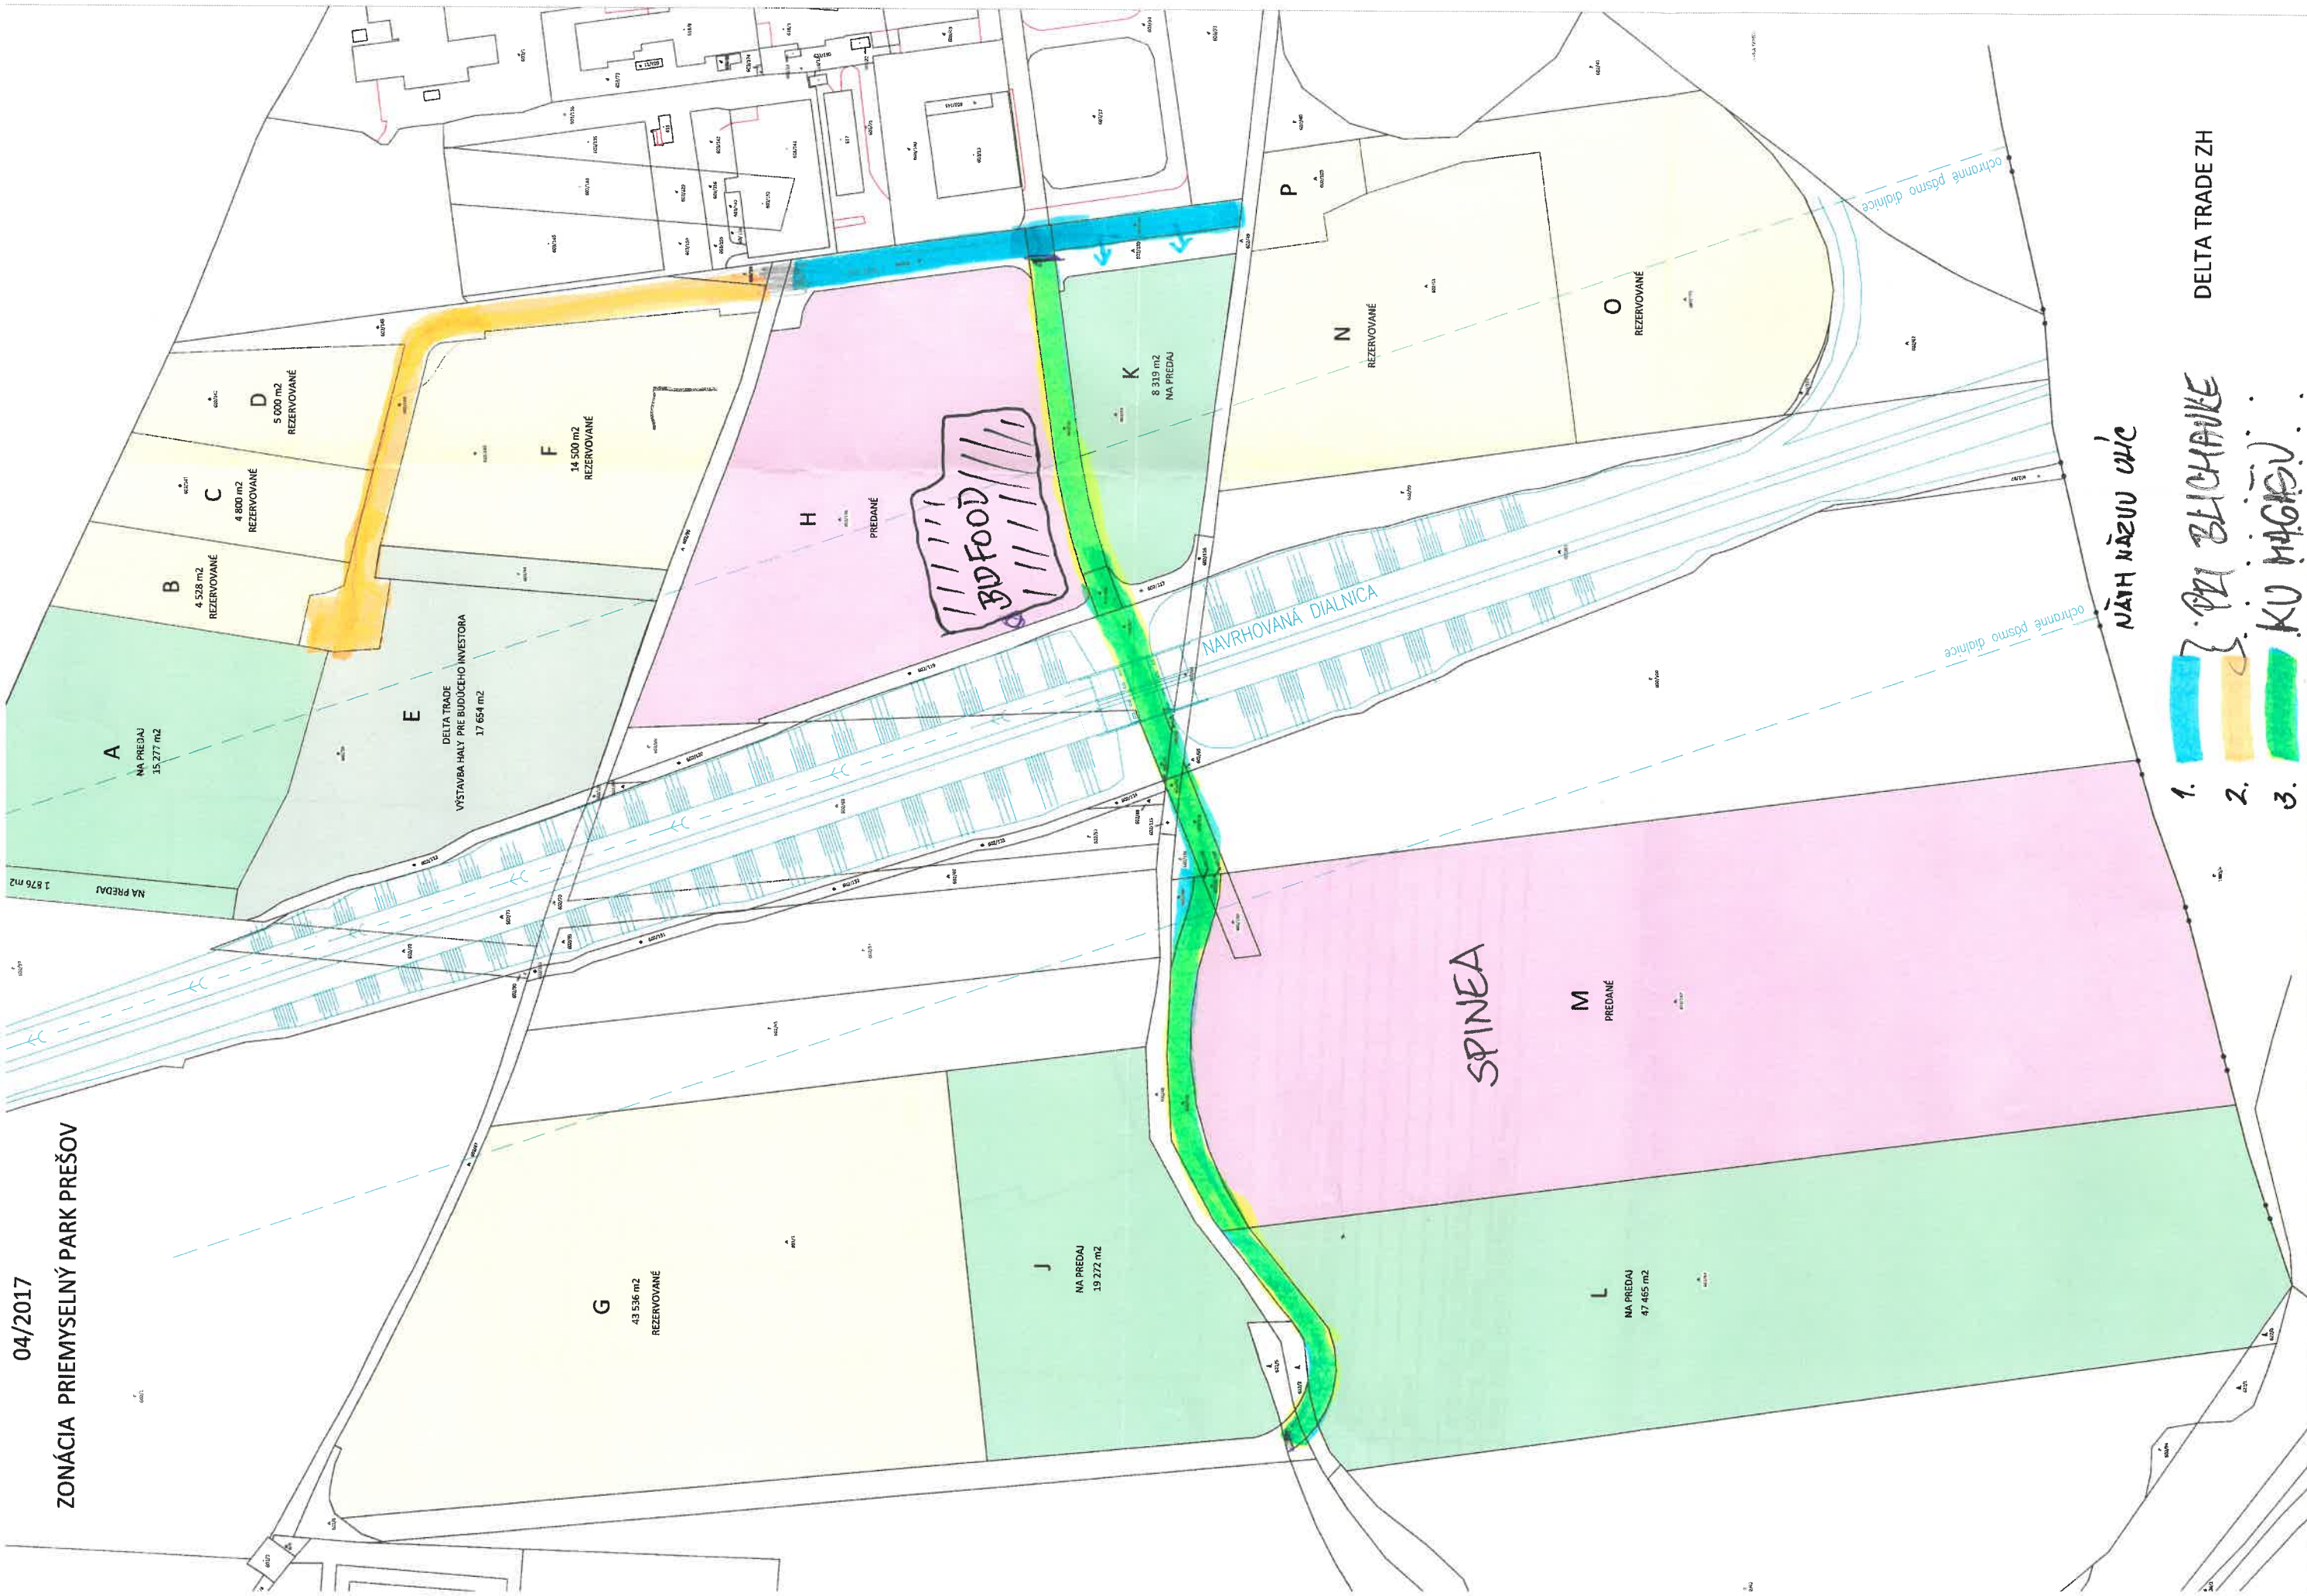

04/2017

ZONÁCIA PRIEMYSELNÝ PARK PREŠOV

NÁTH NÁZUVU ÚHČ

- 1.  PRI BUDOVANÍ
- 2.  ...
- 3.  KU MŇOŽI

DELTA TRADE ZH

SPINEA

BUDFOOD

NAVROVANA DIALNICA

ochranné pásmo diaľnice

ochranné pásmo diaľnice

A NA PREDAJ
15 277 m²

B 4 528 m²
REZEROVAVÉ

C 4 800 m²
REZEROVAVÉ

D 5 000 m²
REZEROVAVÉ

F 14 500 m²
REZEROVAVÉ

E DELTA TRADE
VYSTAVBA HALY PRE BUDUCIEHO INVESTORA
17 654 m²